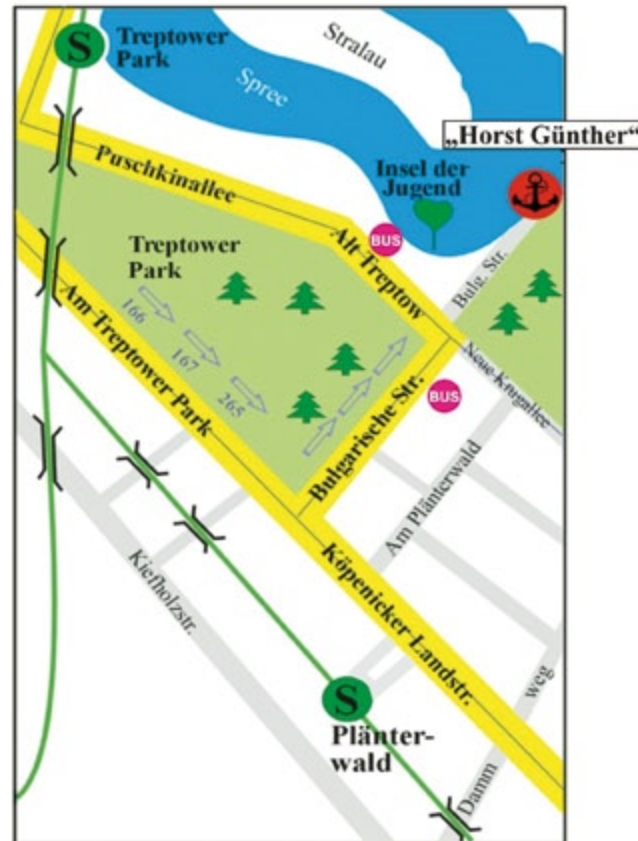

Modern ausgestattete Bäder.

Schiffs-Liegeplatz

Bulgarische Straße, 12435 Berlin

Schwimmende Jugendbildungsstätte „Horst-Günther“

- U** Bahnhof: Schlesisches Tor, dann mit dem
- BUS** 265 bis zur Haltestelle Rathaus Treptow
- S** Bahnhof: Plänterwald oder Treptower Park, dann zu Fuß

gefördert durch:

Preise für Jugendliche bis 27 Jahre

Ein Schiff als Ort für Bildung in Berlin - wär's das nicht? - Hier in urbaner Lage, von Natur umgeben, gegenüber der Insel der Jugend, mit guter Verkehrs-anbindung, in der Nähe zu den Stadtbezirken: Mitte, Kreuzberg-Friedrichshain und Treptow-Köpenick. **Horst-Günther**, die schwimmende Jugendbildungs-stätte, bietet Möglichkeiten für Seminare, Tagungen, internationale Begegnungen und schulische Bildungs- und Kreativangebote für ganze Klassen.

Eine einzigartige Atmosphäre vermittelt der maritime Charakter, in dem die Räume gestaltet sind. Der Ausbau des 85-jährigen Finow-Maßkahns wurde vom Berliner Bootsbau-Ausbildungsprojekt für junge Frauen „Land in Sicht“ (LiSA e.V.) und anderen Ausbildungseinrichtungen mit viel Engagement geleistet.